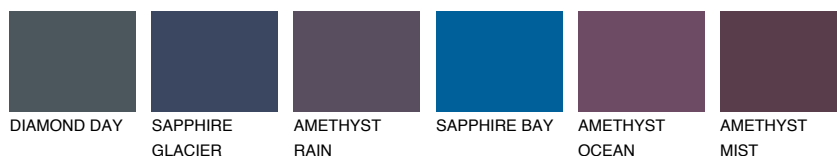

**ADRIATIC1 AA1**67% **TSR** 65%**Соодветна нијанса****COLOURS OF NATURE ПАЛЕТА****ПАЛЕТА НА ИНТЕНЗИВНИ БОИ**

За повеќе информации за малтери и бои, посетете

[www.ceresit.mk](http://www.ceresit.mk)

Презентираните нијанси се однесуваат на малтери и бои што ги нуди Ceresit. Поради употребата на дигитални техники, презентираниите бои можеби не ги претставуваат оригиналните, па затоа не можат да се сметаат за сигурна презентација на бои. Препорачуваме да ги проверите автентичните тон карти на Ceresit.