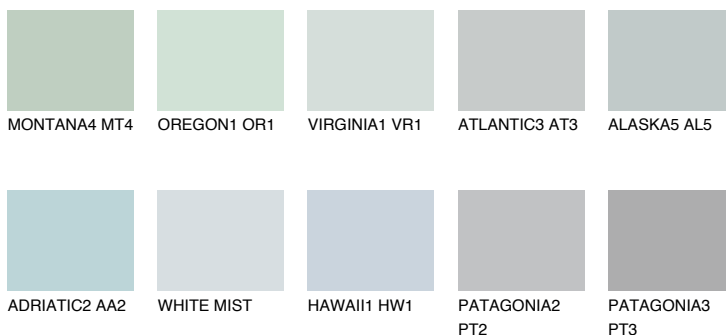

**ADRIATIC1 AA1**67% **TSR** 65%**Соодветна нијанса****COLOURS OF NATURE ПАЛЕТА****ПАЛЕТА НА ИНТЕНЗИВНИ БОИ**

За повеќе информации за малтери и бои, посетете

[www.ceresit.mk](http://www.ceresit.mk)

Презентираните нијанси се однесуваат на малтери и бои што ги нуди Ceresit. Поради употребата на дигитални техники, презентираниите бои можеби не ги претставуваат оригиналните, па затоа не можат да се сметаат за сигурна презентација на бои. Препорачуваме да ги проверите автентичните тон карти на Ceresit.