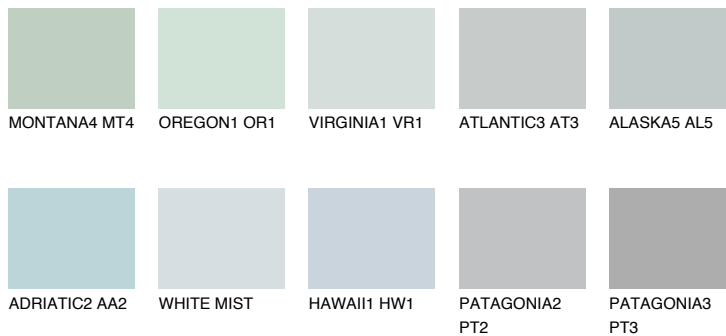


**ADRIATIC1 AA1**67% **TSR** 65%**Соодветна нијанса****COLOURS OF NATURE ПАЛЕТА****ПАЛЕТА НА ИНТЕНЗИВНИ БОИ**

За повеќе информации за малтери и бои, посетете

www.ceresit.mk

Презентираните нијанси се однесуваат на малтери и бои што ги нуди Ceresit. Поради употребата на дигитални техники, презентираниите бои можеби не ги претставуваат оригиналните, па затоа не можат да се сметаат за сигурна презентација на бои. Препорачуваме да ги проверите автентичните тон карти на Ceresit.