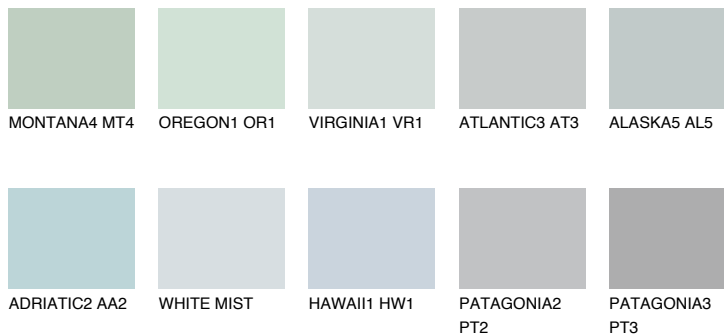


**ADRIATIC1 AA1**67% **TSR** 65%**Соодветна нијанса****COLOURS OF NATURE ПАЛЕТА****ПАЛЕТА НА ИНТЕНЗИВНИ БОИ**

За повеќе информации за малтери и бои, посетете

[www.ceresit.mk](http://www.ceresit.mk)

Презентираните нијанси се однесуваат на малтери и бои што ги нуди Ceresit. Поради употребата на дигитални техники, презентираниите бои можеби не ги претставуваат оригиналните, па затоа не можат да се сметаат за сигурна презентација на бои. Препорачуваме да ги проверите автентичните тон карти на Ceresit.