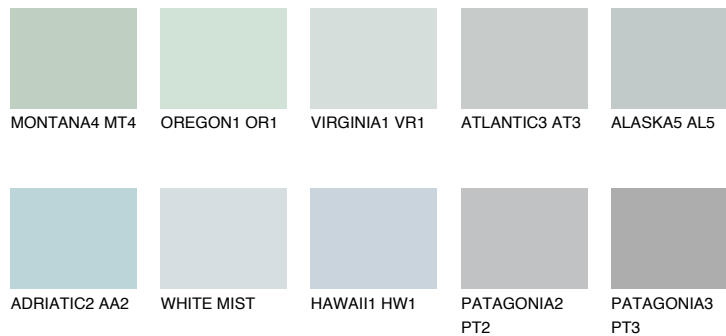


**ADRIATIC1 AA1**67% **TSR** 65%**Соодветна нијанса****COLOURS OF NATURE ПАЛЕТА****ПАЛЕТА НА ИНТЕНЗИВНИ БОИ**

За повеќе информации за малтери и бои, посетете

www.ceresit.mk

Презентираните нијанси се однесуваат на малтери и бои што ги нуди Ceresit. Поради употребата на дигитални техники, презентираниите бои можеби не ги претставуваат оригиналните, па затоа не можат да се сметаат за сигурна презентација на бои. Препорачуваме да ги проверите автентичните тон карти на Ceresit.