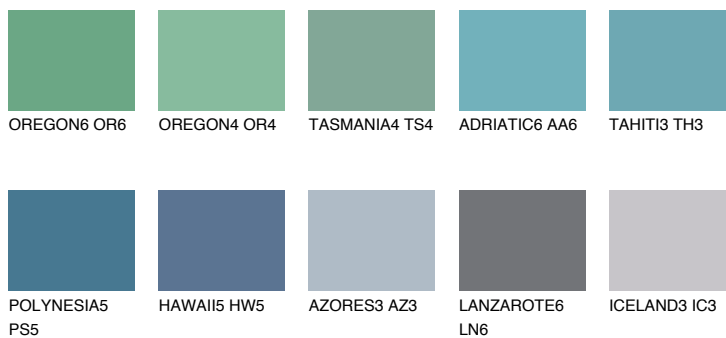

**ТАИТИ4 TH4**☀ 21% **TSR** 24%**Соодветна нијанса****COLOURS OF NATURE ПАЛЕТА****ПАЛЕТА НА ИНТЕНЗИВНИ БОИ**

За повеќе информации за малтери и бои, посетете

www.ceresit.mk

Презентираните нијанси се однесуваат на малтери и бои што ги нуди Ceresit. Поради употребата на дигитални техники, презентираниите бои можеби не ги претставуваат оригиналните, па затоа не можат да се сметаат за сигурна презентација на бои. Препорачуваме да ги проверите автентичните тон карти на Ceresit.