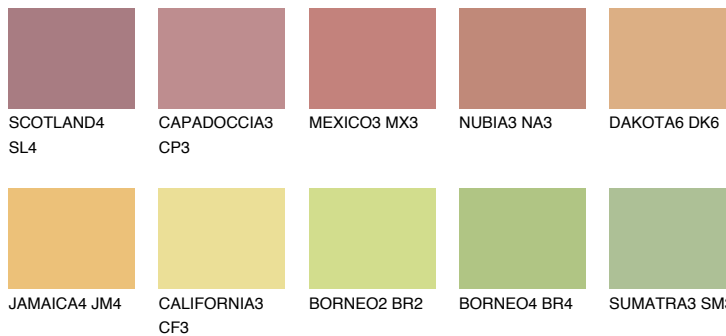

**GOA4 GA4**☀ 49% **TSR 58%**

## Соодветна нијанса

### COLOURS OF NATURE ПАЛЕТА