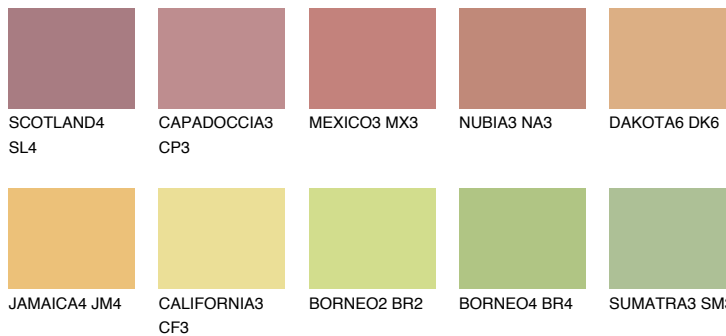

GOA4 GA4

 49% **TSR** 58%

Соодветна нијанса

COLOURS OF NATURE ПАЛЕТА

ПАЛЕТА НА ИНТЕНЗИВНИ БОИ

За повеќе информации за малтери и бои, посетете

www.ceresit.mk

Презентираните нијанси се однесуваат на малтери и бои што ги нуди Ceresit. Поради употребата на дигитални техники, презентираниите бои можеби не ги претставуваат оригиналните, па затоа не можат да се сметаат за сигурна презентација на бои. Препорачуваме да ги проверите автентичните тон карти на Ceresit.