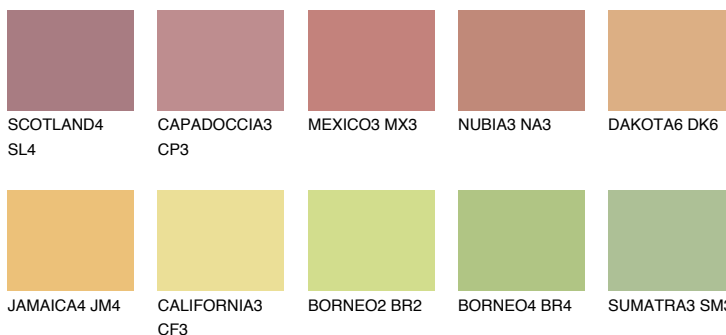

**GOA4 GA4**49% **TSR** 58%

## Соодветна нијанса

### COLOURS OF NATURE ПАЛЕТА