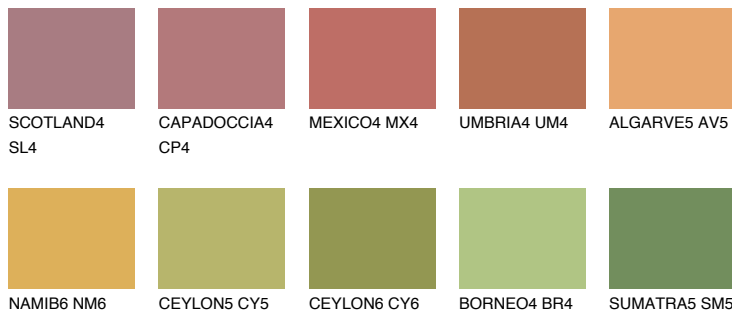

**GOA5 GA5**36% **TSR** 41%

## Соодветна нијанса

### COLOURS OF NATURE ПАЛЕТА