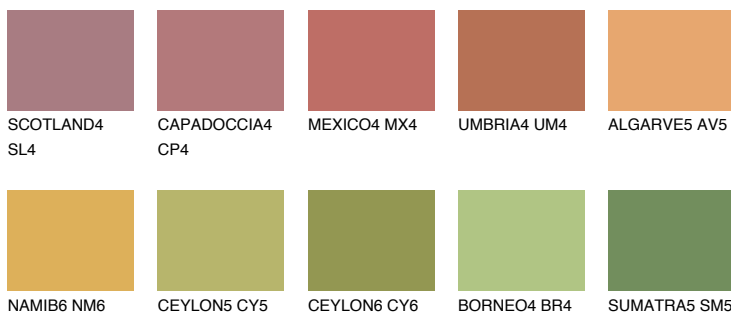

GOA5 GA5

36% **TSR** 41%

Соодветна нијанса

COLOURS OF NATURE ПАЛЕТА

ПАЛЕТА НА ИНТЕНЗИВНИ БОИ

За повеќе информации за малтери и бои, посетете

www.ceresit.mk

Презентираните нијанси се однесуваат на малтери и бои што ги нуди Ceresit. Поради употребата на дигитални техники, презентираниите бои можеби не ги претставуваат оригиналните, па затоа не можат да се сметаат за сигурна презентација на бои. Препорачуваме да ги проверите автентичните тон карти на Ceresit.