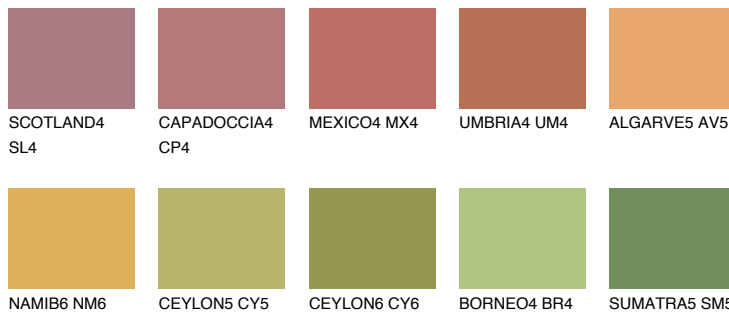

**GOA5 GA5**36% **TSR** 41%

Соодветна нијанса

COLOURS OF NATURE ПАЛЕТА

ПАЛЕТА НА ИНТЕНЗИВНИ БОИ

За повеќе информации за малтери и бои, посетете

www.ceresit.mk

Презентираните нијанси се однесуваат на малтери и бои што ги нуди Ceresit. Поради употребата на дигитални техники, презентираниите бои можеби не ги претставуваат оригиналните, па затоа не можат да се сметаат за сигурна презентација на бои. Препорачуваме да ги проверите автентичните тон карти на Ceresit.