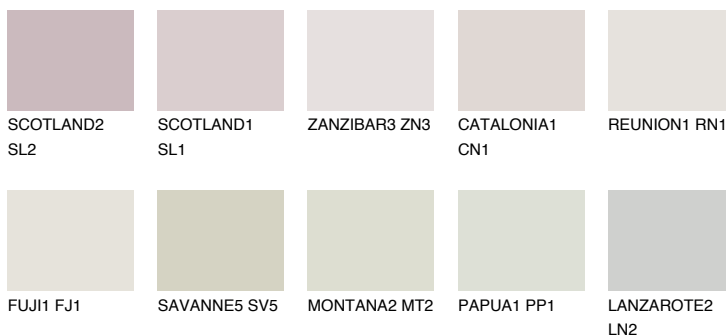


**PHUKET1 PK1**78% **TSR** 74%

Соодветна нијанса

COLOURS OF NATURE ПАЛЕТА

ПАЛЕТА НА ИНТЕНЗИВНИ БОИ

За повеќе информации за малтери и бои, посетете

www.ceresit.mk

Презентираните нијанси се однесуваат на малтери и бои што ги нуди Ceresit. Поради употребата на дигитални техники, презентираниите бои можеби не ги претставуваат оригиналните, па затоа не можат да се сметаат за сигурна презентација на бои. Препорачуваме да ги проверите автентичните тон карти на Ceresit.