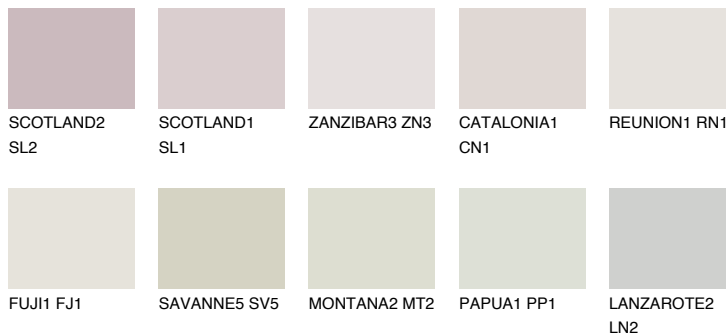


**PHUKET1 PK1**78% **TSR** 74%

Соодветна нијанса

COLOURS OF NATURE ПАЛЕТА

ПАЛЕТА НА ИНТЕНЗИВНИ БОИ

За повеќе информации за малтери и бои, посетете

www.ceresit.mk

Презентираните нијанси се однесуваат на малтери и бои што ги нуди Ceresit. Поради употребата на дигитални техники, презентираниите бои можеби не ги претставуваат оригиналните, па затоа не можат да се сметаат за сигурна презентација на бои. Препорачуваме да ги проверите автентичните тон карти на Ceresit.