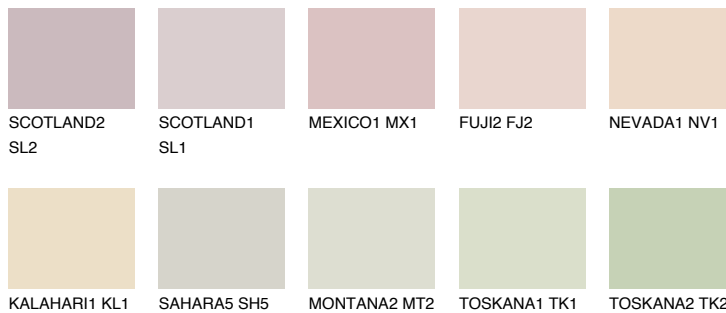


**PHUKET2 PK2**69% **TSR** 69%**Соодветна нијанса****COLOURS OF NATURE ПАЛЕТА****ПАЛЕТА НА ИНТЕНЗИВНИ БОИ**

За повеќе информации за малтери и бои, посетете

[www.ceresit.mk](http://www.ceresit.mk)

Презентираните нијанси се однесуваат на малтери и бои што ги нуди Ceresit. Поради употребата на дигитални техники, презентираниите бои можеби не ги претставуваат оригиналните, па затоа не можат да се сметаат за сигурна презентација на бои. Препорачуваме да ги проверите автентичните тон карти на Ceresit.