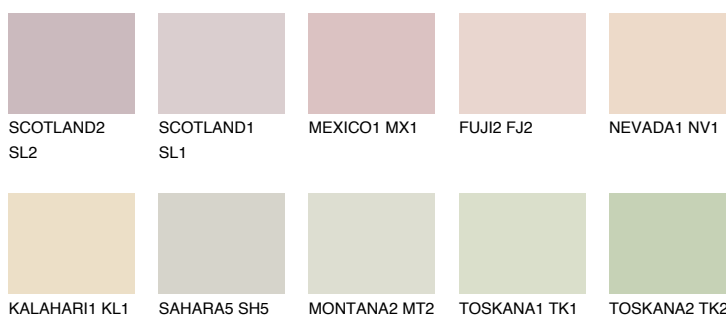


**PHUKET2 PK2**69% **TSR** 69%**Соодветна нијанса****COLOURS OF NATURE ПАЛЕТА****ПАЛЕТА НА ИНТЕНЗИВНИ БОИ**

За повеќе информации за малтери и бои, посетете

[www.ceresit.mk](http://www.ceresit.mk)

Презентираните нијанси се однесуваат на малтери и бои што ги нуди Ceresit. Поради употребата на дигитални техники, презентираниите бои можеби не ги претставуваат оригиналните, па затоа не можат да се сметаат за сигурна презентација на бои. Препорачуваме да ги проверите автентичните тон карти на Ceresit.