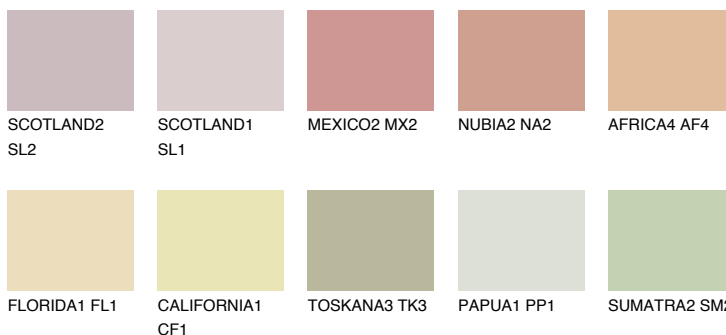

**PHUKET3 PK3**66% **TSR** 67%**Соодветна нијанса****COLOURS OF NATURE ПАЛЕТА****ПАЛЕТА НА ИНТЕНЗИВНИ БОИ**

За повеќе информации за малтери и бои, посетете

[www.ceresit.mk](http://www.ceresit.mk)

Презентираните нијанси се однесуваат на малтери и бои што ги нуди Ceresit. Поради употребата на дигитални техники, презентираниите бои можеби не ги претставуваат оригиналните, па затоа не можат да се сметаат за сигурна презентација на бои. Препорачуваме да ги проверите автентичните тон карти на Ceresit.