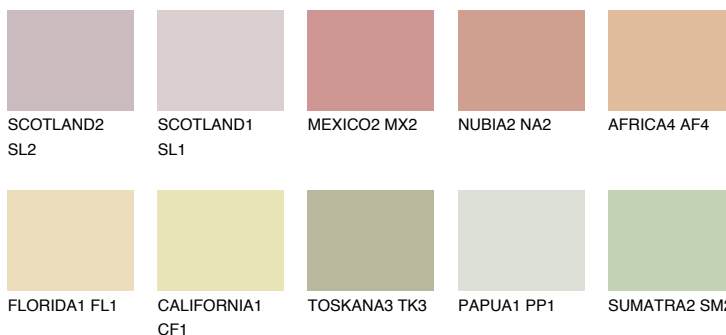

**PHUKET3 PK3**66% **TSR** 67%

## Соодветна нијанса

### COLOURS OF NATURE ПАЛЕТА