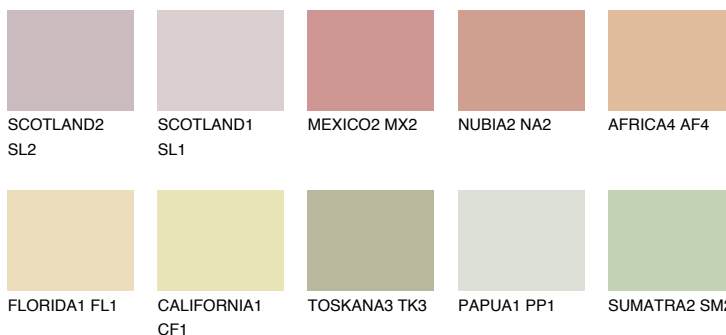

**PHUKET3 PK3**66% **TSR** 67%

Соодветна нијанса

COLOURS OF NATURE ПАЛЕТА

ПАЛЕТА НА ИНТЕНЗИВНИ БОИ

За повеќе информации за малтери и бои, посетете

www.ceresit.mk

Презентираните нијанси се однесуваат на малтери и бои што ги нуди Ceresit. Поради употребата на дигитални техники, презентираниите бои можеби не ги претставуваат оригиналните, па затоа не можат да се сметаат за сигурна презентација на бои. Препорачуваме да ги проверите автентичните тон карти на Ceresit.