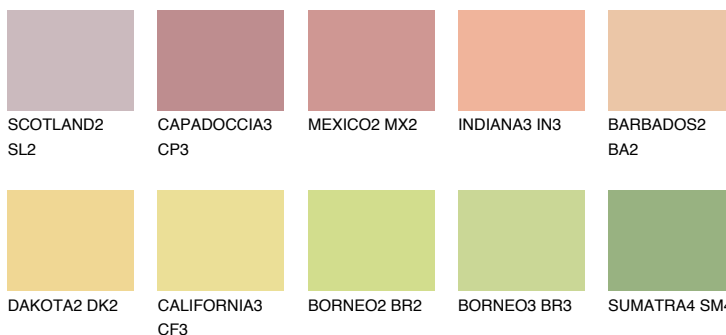

PHUKET4 PK4

58% **TSR** 61%

Соодветна нијанса

COLOURS OF NATURE ПАЛЕТА

ПАЛЕТА НА ИНТЕНЗИВНИ БОИ

За повеќе информации за малтери и бои, посетете

www.ceresit.mk

Презентираните нијанси се однесуваат на малтери и бои што ги нуди Ceresit. Поради употребата на дигитални техники, презентираниите бои можеби не ги претставуваат оригиналните, па затоа не можат да се сметаат за сигурна презентација на бои. Препорачуваме да ги проверите автентичните тон карти на Ceresit.