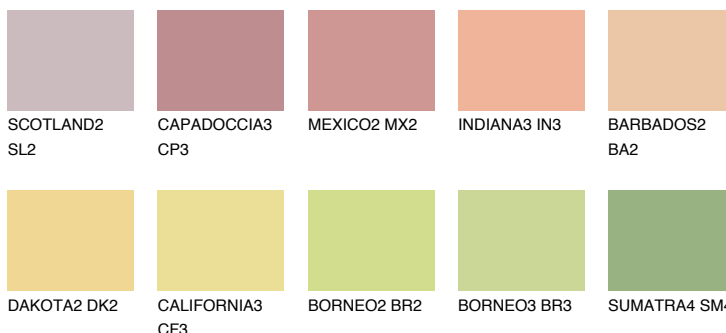

PHUKET4 PK4

58% **TSR** 61%

Соодветна нијанса

COLOURS OF NATURE ПАЛЕТА

ПАЛЕТА НА ИНТЕНЗИВНИ БОИ

За повеќе информации за малтери и бои, посетете

www.ceresit.mk

Презентираните нијанси се однесуваат на малтери и бои што ги нуди Ceresit. Поради употребата на дигитални техники, презентираниите бои можеби не ги претставуваат оригиналните, па затоа не можат да се сметаат за сигурна презентација на бои. Препорачуваме да ги проверите автентичните тон карти на Ceresit.