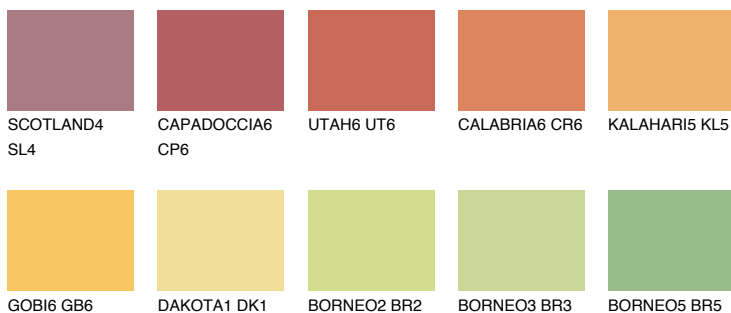

**PHUKET5 PK5**

49% **TSR** 57%

## Соодветна нијанса

### COLOURS OF NATURE ПАЛЕТА