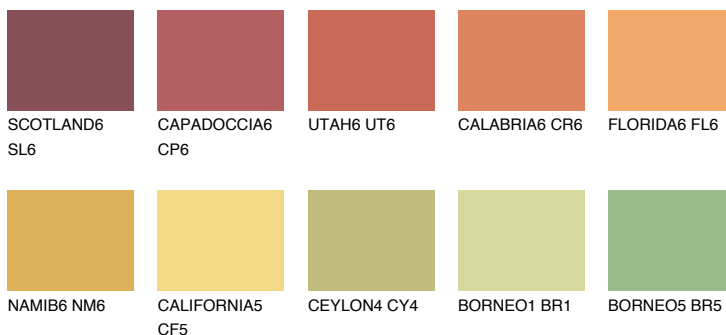

**PHUKET6 PK6**☀ 43% **TSR** 56%

Соодветна нијанса

COLOURS OF NATURE ПАЛЕТА

ПАЛЕТА НА ИНТЕНЗИВНИ БОИ

За повеќе информации за малтери и бои, посетете

www.ceresit.mk

Презентираните нијанси се однесуваат на малтери и бои што ги нуди Ceresit. Поради употребата на дигитални техники, презентираниите бои можеби не ги претставуваат оригиналните, па затоа не можат да се сметаат за сигурна презентација на бои. Препорачуваме да ги проверите автентичните тон карти на Ceresit.