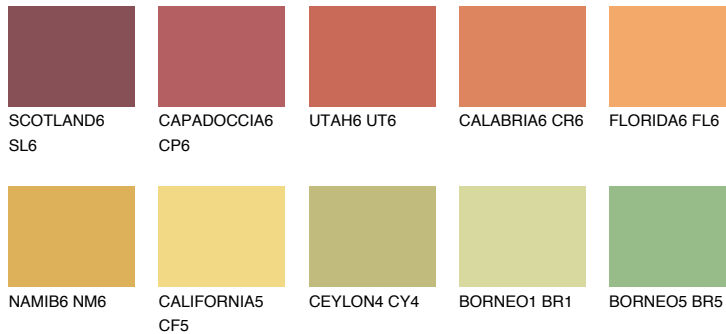

**PHUKET6 PK6**☀ 43% **TSR** 56%

Соодветна нијанса

COLOURS OF NATURE ПАЛЕТА

ПАЛЕТА НА ИНТЕНЗИВНИ БОИ

За повеќе информации за малтери и бои, посетете

www.ceresit.mk

Презентираните нијанси се однесуваат на малтери и бои што ги нуди Ceresit. Поради употребата на дигитални техники, презентираниите бои можеби не ги претставуваат оригиналните, па затоа не можат да се сметаат за сигурна презентација на бои. Препорачуваме да ги проверите автентичните тон карти на Ceresit.