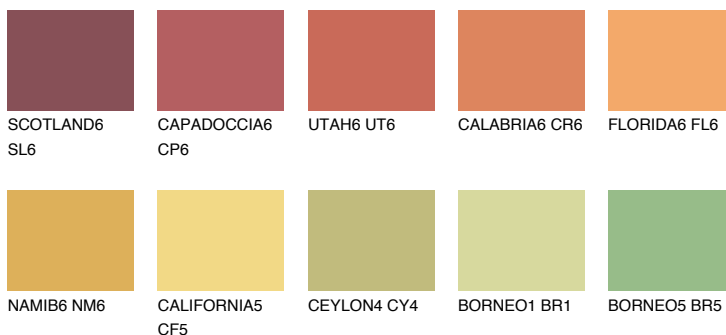

**PHUKET6 PK6**☀ 43% **TSR** 56%**Соодветна нијанса****COLOURS OF NATURE ПАЛЕТА****ПАЛЕТА НА ИНТЕНЗИВНИ БОИ**

За повеќе информации за малтери и бои, посетете

www.ceresit.mk

Презентираните нијанси се однесуваат на малтери и бои што ги нуди Ceresit. Поради употребата на дигитални техники, презентираниите бои можеби не ги претставуваат оригиналните, па затоа не можат да се сметаат за сигурна презентација на бои. Препорачуваме да ги проверите автентичните тон карти на Ceresit.