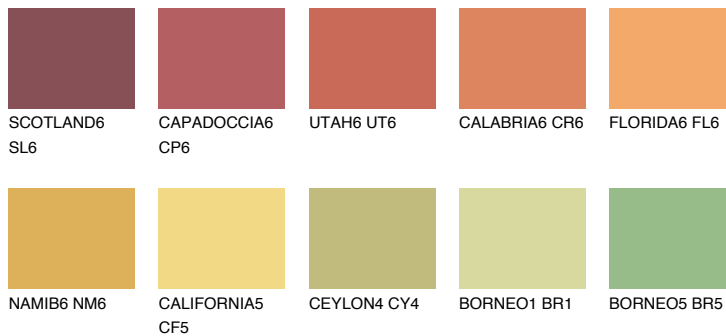

**PHUKET6 PK6**☀ 43% **TSR** 56%**Соодветна нијанса****COLOURS OF NATURE ПАЛЕТА****ПАЛЕТА НА ИНТЕНЗИВНИ БОИ**

За повеќе информации за малтери и бои, посетете

www.ceresit.mk

Презентираните нијанси се однесуваат на малтери и бои што ги нуди Ceresit. Поради употребата на дигитални техники, презентираниите бои можеби не ги претставуваат оригиналните, па затоа не можат да се сметаат за сигурна презентација на бои. Препорачуваме да ги проверите автентичните тон карти на Ceresit.