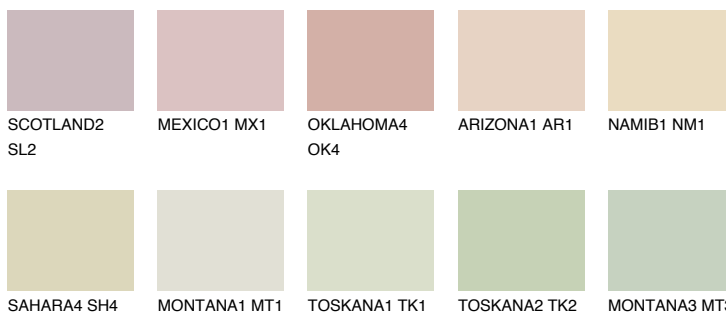

KALAHARI1 KL1

75% **TSR** 71%

Соодветна нијанса

COLOURS OF NATURE ПАЛЕТА

ПАЛЕТА НА ИНТЕНЗИВНИ БОИ

За повеќе информации за малтери и бои, посетете

www.ceresit.mk

Презентираните нијанси се однесуваат на малтери и бои што ги нуди Ceresit. Поради употребата на дигитални техники, презентираниите бои можеби не ги претставуваат оригиналните, па затоа не можат да се сметаат за сигурна презентација на бои. Препорачуваме да ги проверите автентичните тон карти на Ceresit.