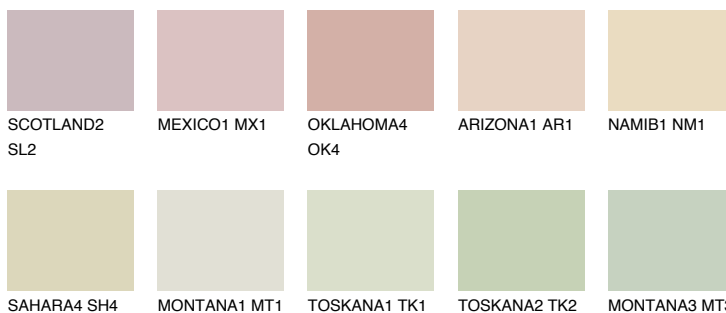


**KALAHARI1 KL1**75% **TSR** 71%**Соодветна нијанса****COLOURS OF NATURE ПАЛЕТА****ПАЛЕТА НА ИНТЕНЗИВНИ БОИ**

За повеќе информации за малтери и бои, посетете

www.ceresit.mk

Презентираните нијанси се однесуваат на малтери и бои што ги нуди Ceresit. Поради употребата на дигитални техники, презентираниите бои можеби не ги претставуваат оригиналните, па затоа не можат да се сметаат за сигурна презентација на бои. Препорачуваме да ги проверите автентичните тон карти на Ceresit.