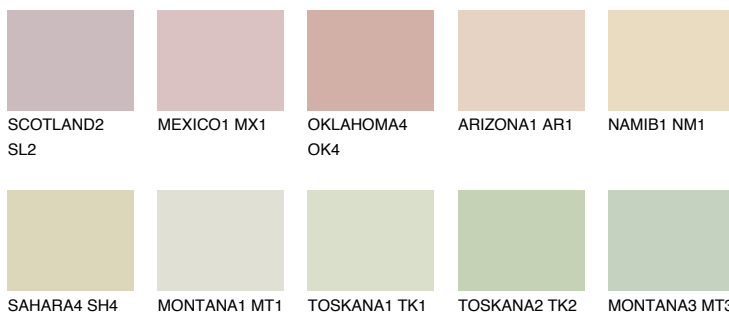


**KALAHARI1 KL1**75% **TSR** 71%**Соодветна нијанса****COLOURS OF NATURE ПАЛЕТА****ПАЛЕТА НА ИНТЕНЗИВНИ БОИ**

За повеќе информации за малтери и бои, посетете

[www.ceresit.mk](http://www.ceresit.mk)

Презентираните нијанси се однесуваат на малтери и бои што ги нуди Ceresit. Поради употребата на дигитални техники, презентираниите бои можеби не ги претставуваат оригиналните, па затоа не можат да се сметаат за сигурна презентација на бои. Препорачуваме да ги проверите автентичните тон карти на Ceresit.