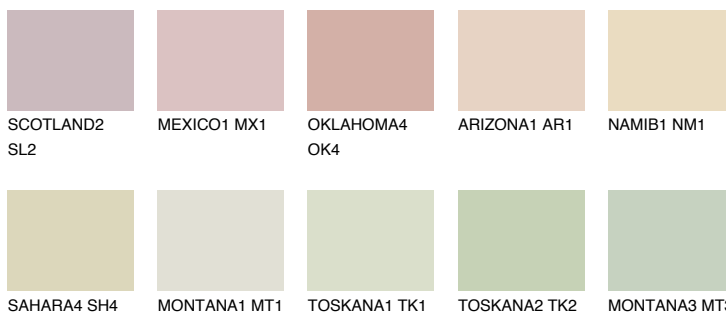

## KALAHARI1 KL1

75% **TSR** 71%

### Соодветна нијанса

#### COLOURS OF NATURE ПАЛЕТА