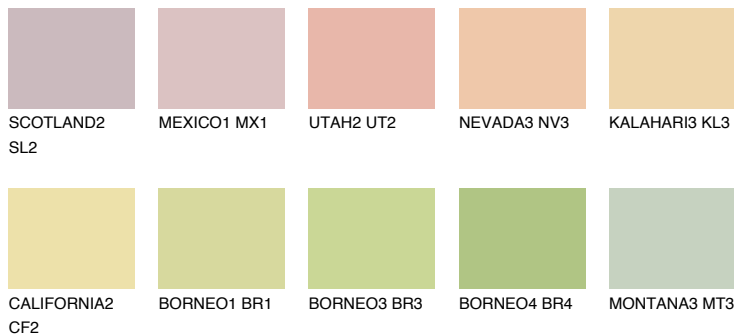


**KALAHARI2 KL2**71% **TSR** 69%

Соодветна нијанса

COLOURS OF NATURE ПАЛЕТА

ПАЛЕТА НА ИНТЕНЗИВНИ БОИ

За повеќе информации за малтери и бои, посетете

www.ceresit.mk