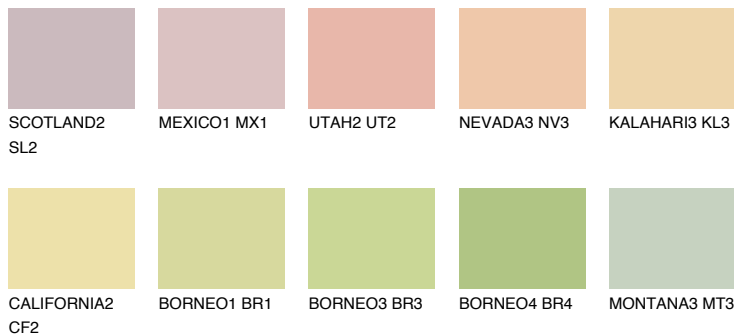


**KALAHARI2 KL2**71% **TSR** 69%**Соодветна нијанса****COLOURS OF NATURE ПАЛЕТА****ПАЛЕТА НА ИНТЕНЗИВНИ БОИ**

За повеќе информации за малтери и бои, посетете

www.ceresit.mk

Презентираните нијанси се однесуваат на малтери и бои што ги нуди Ceresit. Поради употребата на дигитални техники, презентираниите бои можеби не ги претставуваат оригиналните, па затоа не можат да се сметаат за сигурна презентација на бои. Препорачуваме да ги проверите автентичните тон карти на Ceresit.