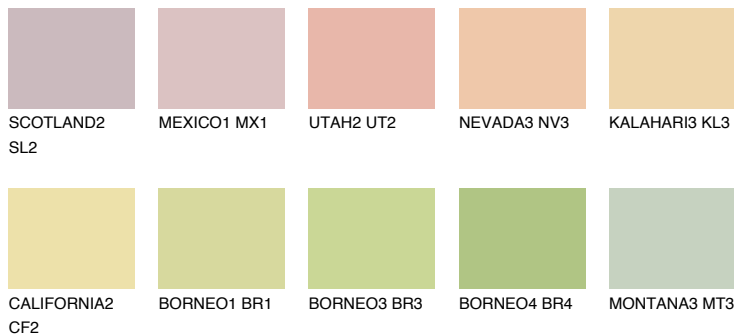


**KALAHARI2 KL2**71% **TSR** 69%

Соодветна нијанса

COLOURS OF NATURE ПАЛЕТА

ПАЛЕТА НА ИНТЕНЗИВНИ БОИ

За повеќе информации за малтери и бои, посетете

www.ceresit.mk

Презентираните нијанси се однесуваат на малтери и бои што ги нуди Ceresit. Поради употребата на дигитални техники, презентираниите бои можеби не ги претставуваат оригиналните, па затоа не можат да се сметаат за сигурна презентација на бои. Препорачуваме да ги проверите автентичните тон карти на Ceresit.