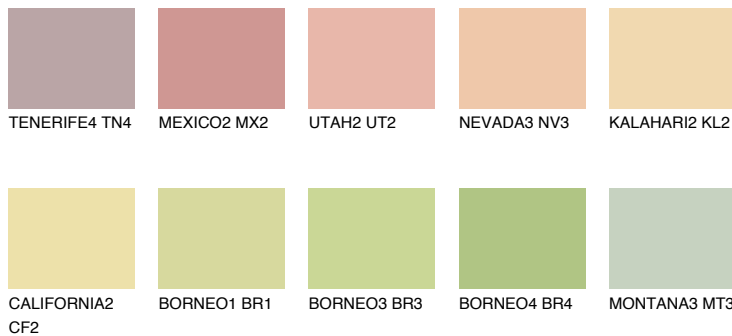

**KALAHARI3 KL3**69% **TSR** 67%**Соодветна нијанса****COLOURS OF NATURE ПАЛЕТА****ПАЛЕТА НА ИНТЕНЗИВНИ БОИ**

За повеќе информации за малтери и бои, посетете

[www.ceresit.mk](http://www.ceresit.mk)

Презентираните нијанси се однесуваат на малтери и бои што ги нуди Ceresit. Поради употребата на дигитални техники, презентираниите бои можеби не ги претставуваат оригиналните, па затоа не можат да се сметаат за сигурна презентација на бои. Препорачуваме да ги проверите автентичните тон карти на Ceresit.