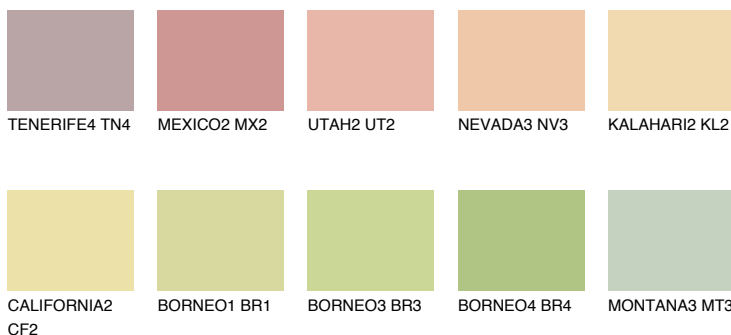

**KALAHARI3 KL3**69% **TSR** 67%**Соодветна нијанса****COLOURS OF NATURE ПАЛЕТА****ПАЛЕТА НА ИНТЕНЗИВНИ БОИ**

За повеќе информации за малтери и бои, посетете

[www.ceresit.mk](http://www.ceresit.mk)

Презентираните нијанси се однесуваат на малтери и бои што ги нуди Ceresit. Поради употребата на дигитални техники, презентираниите бои можеби не ги претставуваат оригиналните, па затоа не можат да се сметаат за сигурна презентација на бои. Препорачуваме да ги проверите автентичните тон карти на Ceresit.