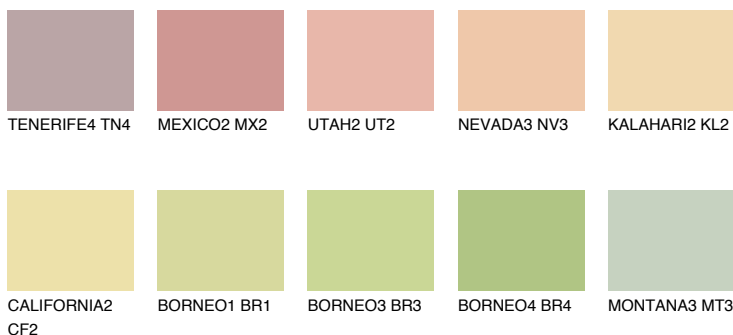

**KALAHARI3 KL3**69% **TSR** 67%**Соодветна нијанса****COLOURS OF NATURE ПАЛЕТА****ПАЛЕТА НА ИНТЕНЗИВНИ БОИ**

За повеќе информации за малтери и бои, посетете

[www.ceresit.mk](http://www.ceresit.mk)

Презентираните нијанси се однесуваат на малтери и бои што ги нуди Ceresit. Поради употребата на дигитални техники, презентираниите бои можеби не ги претставуваат оригиналните, па затоа не можат да се сметаат за сигурна презентација на бои. Препорачуваме да ги проверите автентичните тон карти на Ceresit.