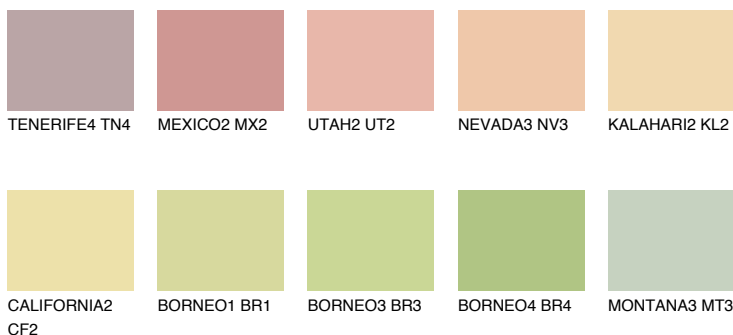

**KALAHARI3 KL3**69% **TSR** 67%**Соодветна нијанса****COLOURS OF NATURE ПАЛЕТА****ПАЛЕТА НА ИНТЕНЗИВНИ БОИ**

За повеќе информации за малтери и бои, посетете

www.ceresit.mk

Презентираните нијанси се однесуваат на малтери и бои што ги нуди Ceresit. Поради употребата на дигитални техники, презентираниите бои можеби не ги претставуваат оригиналните, па затоа не можат да се сметаат за сигурна презентација на бои. Препорачуваме да ги проверите автентичните тон карти на Ceresit.