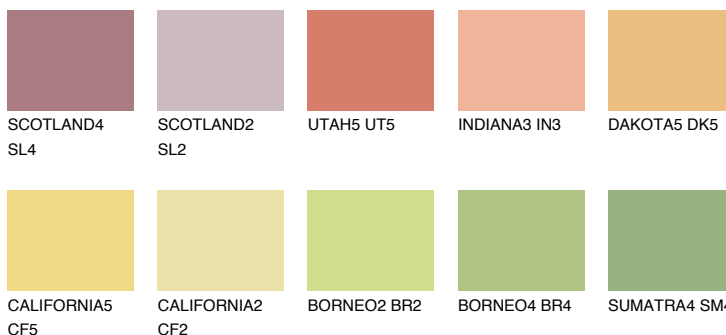

KALAHARI4 KL4

59% **TSR** 64%

Соодветна нијанса

COLOURS OF NATURE ПАЛЕТА

ПАЛЕТА НА ИНТЕНЗИВНИ БОИ

За повеќе информации за малтери и бои, посетете

www.ceresit.mk

Презентираните нијанси се однесуваат на малтери и бои што ги нуди Ceresit. Поради употребата на дигитални техники, презентираниите бои можеби не ги претставуваат оригиналните, па затоа не можат да се сметаат за сигурна презентација на бои. Препорачуваме да ги проверите автентичните тон карти на Ceresit.