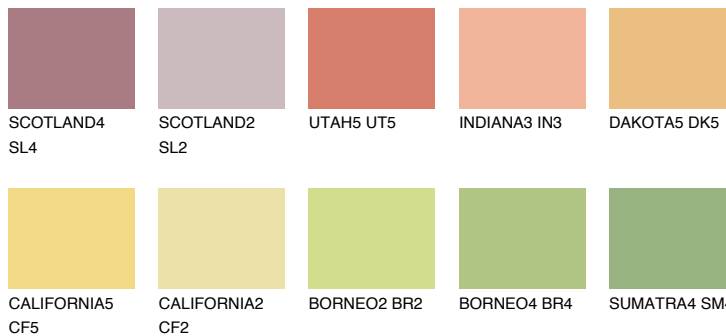

**KALAHARI4 KL4**59% **TSR** 64%**Соодветна нијанса****COLOURS OF NATURE ПАЛЕТА****ПАЛЕТА НА ИНТЕНЗИВНИ БОИ**

За повеќе информации за малтери и бои, посетете

[www.ceresit.mk](http://www.ceresit.mk)

Презентираните нијанси се однесуваат на малтери и бои што ги нуди Ceresit. Поради употребата на дигитални техники, презентираниите бои можеби не ги претставуваат оригиналните, па затоа не можат да се сметаат за сигурна презентација на бои. Препорачуваме да ги проверите автентичните тон карти на Ceresit.