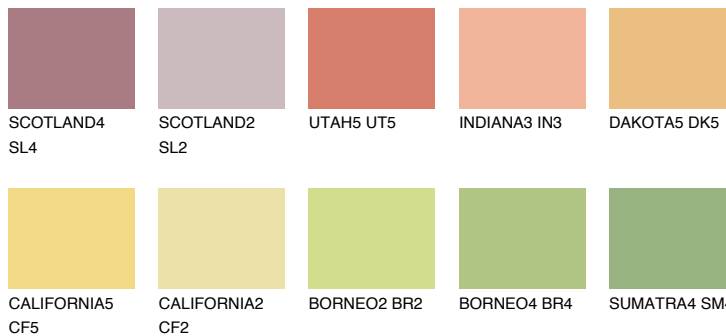

**KALAHARI4 KL4**59% **TSR** 64%**Соодветна нијанса****COLOURS OF NATURE ПАЛЕТА****ПАЛЕТА НА ИНТЕНЗИВНИ БОИ**

За повеќе информации за малтери и бои, посетете

www.ceresit.mk

Презентираните нијанси се однесуваат на малтери и бои што ги нуди Ceresit. Поради употребата на дигитални техники, презентираниите бои можеби не ги претставуваат оригиналните, па затоа не можат да се сметаат за сигурна презентација на бои. Препорачуваме да ги проверите автентичните тон карти на Ceresit.