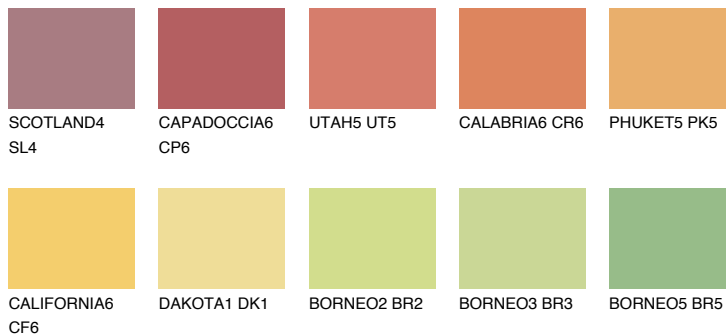

**KALAHARI5 KL5**51% **TSR** 58%**Соодветна нијанса****COLOURS OF NATURE ПАЛЕТА****ПАЛЕТА НА ИНТЕНЗИВНИ БОИ**

За повеќе информации за малтери и бои, посетете

[www.ceresit.mk](http://www.ceresit.mk)

Презентираните нијанси се однесуваат на малтери и бои што ги нуди Ceresit. Поради употребата на дигитални техники, презентираниите бои можеби не ги претставуваат оригиналните, па затоа не можат да се сметаат за сигурна презентација на бои. Препорачуваме да ги проверите автентичните тон карти на Ceresit.