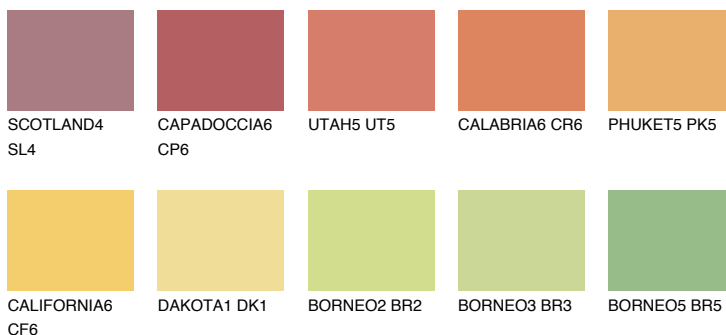

**KALAHARI5 KL5**51% **TSR** 58%**Соодветна нијанса****COLOURS OF NATURE ПАЛЕТА****ПАЛЕТА НА ИНТЕНЗИВНИ БОИ**

За повеќе информации за малтери и бои, посетете

[www.ceresit.mk](http://www.ceresit.mk)

Презентираните нијанси се однесуваат на малтери и бои што ги нуди Ceresit. Поради употребата на дигитални техники, презентираниите бои можеби не ги претставуваат оригиналните, па затоа не можат да се сметаат за сигурна презентација на бои. Препорачуваме да ги проверите автентичните тон карти на Ceresit.