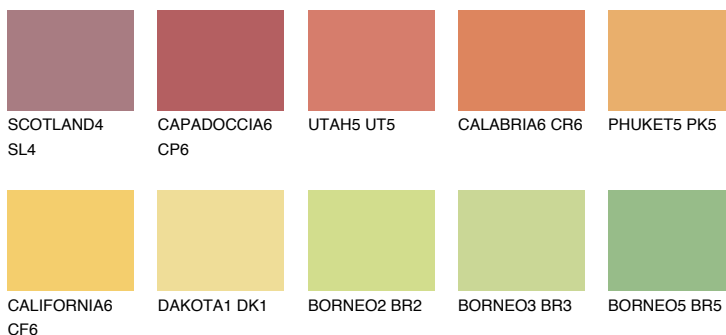

**KALAHARI5 KL5**51% **TSR** 58%**Соодветна нијанса****COLOURS OF NATURE ПАЛЕТА****ПАЛЕТА НА ИНТЕНЗИВНИ БОИ**

За повеќе информации за малтери и бои, посетете

www.ceresit.mk

Презентираните нијанси се однесуваат на малтери и бои што ги нуди Ceresit. Поради употребата на дигитални техники, презентираниите бои можеби не ги претставуваат оригиналните, па затоа не можат да се сметаат за сигурна презентација на бои. Препорачуваме да ги проверите автентичните тон карти на Ceresit.