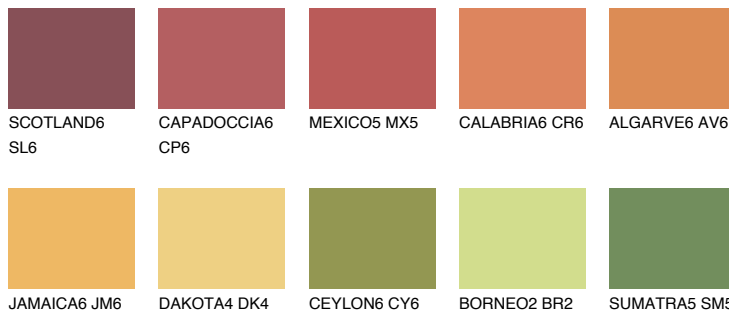

**KALAHARI6 KL6**33% **TSR** 44%**Соодветна нијанса****COLOURS OF NATURE ПАЛЕТА****ПАЛЕТА НА ИНТЕНЗИВНИ БОИ**

За повеќе информации за малтери и бои, посетете

[www.ceresit.mk](http://www.ceresit.mk)

Презентираните нијанси се однесуваат на малтери и бои што ги нуди Ceresit. Поради употребата на дигитални техники, презентираниите бои можеби не ги претставуваат оригиналните, па затоа не можат да се сметаат за сигурна презентација на бои. Препорачуваме да ги проверите автентичните тон карти на Ceresit.