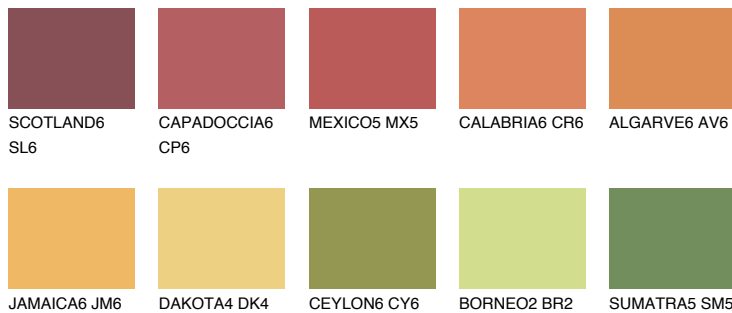

**KALAHARI6 KL6**☀ 33% **TSR** 44%**Соодветна нијанса****COLOURS OF NATURE ПАЛЕТА****ПАЛЕТА НА ИНТЕНЗИВНИ БОИ**

За повеќе информации за малтери и бои, посетете

[www.ceresit.mk](http://www.ceresit.mk)

Презентираните нијанси се однесуваат на малтери и бои што ги нуди Ceresit. Поради употребата на дигитални техники, презентираниите бои можеби не ги претставуваат оригиналните, па затоа не можат да се сметаат за сигурна презентација на бои. Препорачуваме да ги проверите автентичните тон карти на Ceresit.