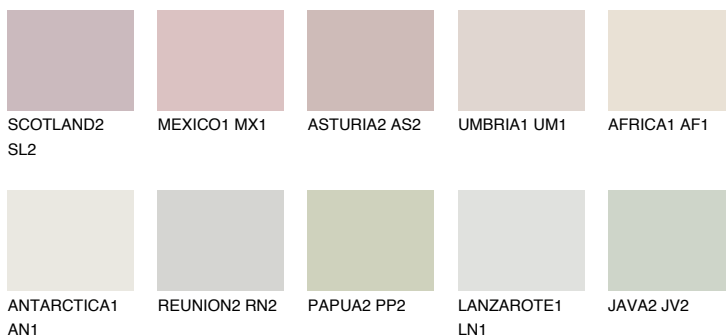


**JAMAICA1 JM1**76% **TSR** 72%**Соодветна нијанса****COLOURS OF NATURE ПАЛЕТА****ПАЛЕТА НА ИНТЕНЗИВНИ БОИ**

За повеќе информации за малтери и бои, посетете

www.ceresit.mk

Презентираните нијанси се однесуваат на малтери и бои што ги нуди Ceresit. Поради употребата на дигитални техники, презентираниите бои можеби не ги претставуваат оригиналните, па затоа не можат да се сметаат за сигурна презентација на бои. Препорачуваме да ги проверите автентичните тон карти на Ceresit.