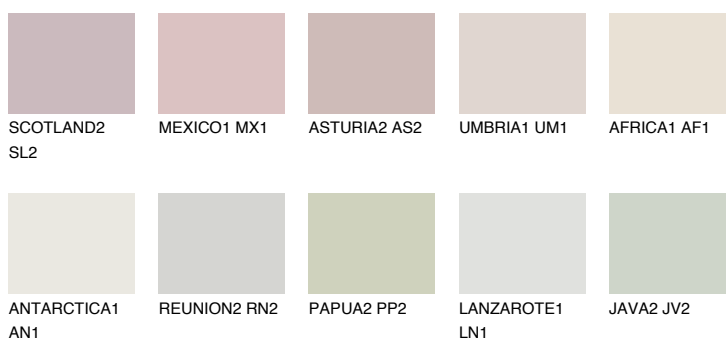


**JAMAICA1 JM1**76% **TSR** 72%**Соодветна нијанса****COLOURS OF NATURE ПАЛЕТА****ПАЛЕТА НА ИНТЕНЗИВНИ БОИ**

За повеќе информации за малтери и бои, посетете

www.ceresit.mk

Презентираните нијанси се однесуваат на малтери и бои што ги нуди Ceresit. Поради употребата на дигитални техники, презентираниите бои можеби не ги претставуваат оригиналните, па затоа не можат да се сметаат за сигурна презентација на бои. Препорачуваме да ги проверите автентичните тон карти на Ceresit.