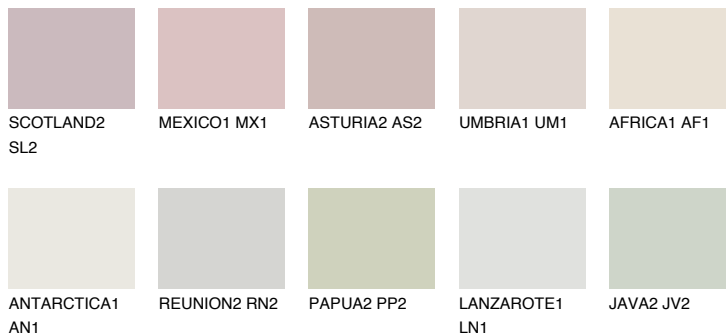


**JAMAICA1 JM1**76% **TSR** 72%**Соодветна нијанса****COLOURS OF NATURE ПАЛЕТА****ПАЛЕТА НА ИНТЕНЗИВНИ БОИ**

За повеќе информации за малтери и бои, посетете

www.ceresit.mk

Презентираните нијанси се однесуваат на малтери и бои што ги нуди Ceresit. Поради употребата на дигитални техники, презентираниите бои можеби не ги претставуваат оригиналните, па затоа не можат да се сметаат за сигурна презентација на бои. Препорачуваме да ги проверите автентичните тон карти на Ceresit.