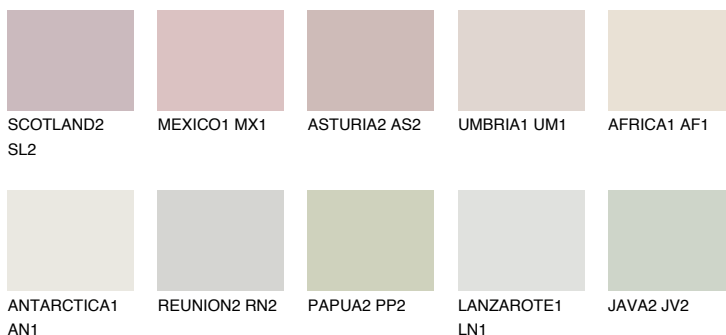

## JAMAICA1 JM1

76% **TSR** 72%

### Соодветна нијанса

#### COLOURS OF NATURE ПАЛЕТА