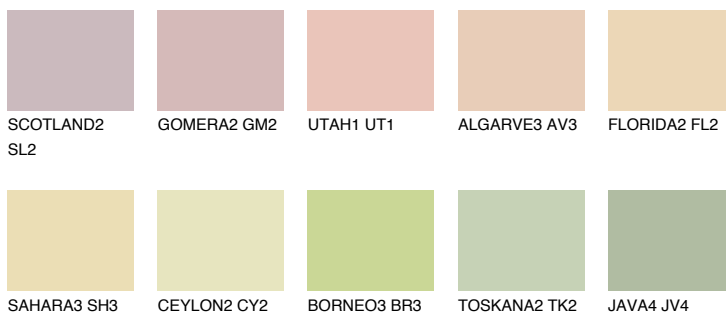

**JAMAICA2 JM2**70% **TSR** 69%**Соодветна нијанса****COLOURS OF NATURE ПАЛЕТА****ПАЛЕТА НА ИНТЕНЗИВНИ БОИ**

За повеќе информации за малтери и бои, посетете

www.ceresit.mk

Презентираните нијанси се однесуваат на малтери и бои што ги нуди Ceresit. Поради употребата на дигитални техники, презентираниите бои можеби не ги претставуваат оригиналните, па затоа не можат да се сметаат за сигурна презентација на бои. Препорачуваме да ги проверите автентичните тон карти на Ceresit.