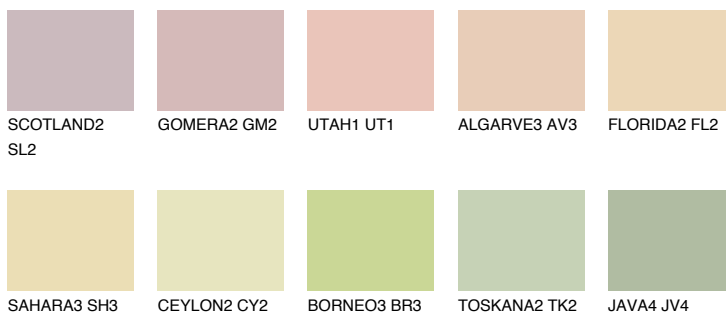

**JAMAICA2 JM2**☀️ 70%   **TSR 69%****Соодветна нијанса****COLOURS OF NATURE ПАЛЕТА****ПАЛЕТА НА ИНТЕНЗИВНИ БОИ**

За повеќе информации за малтери и бои, посетете

[www.ceresit.mk](http://www.ceresit.mk)

Презентираните нијанси се однесуваат на малтери и бои што ги нуди Ceresit. Поради употребата на дигитални техники, презентираниите бои можеби не ги претставуваат оригиналните, па затоа не можат да се сметаат за сигурна презентација на бои. Препорачуваме да ги проверите автентичните тон карти на Ceresit.