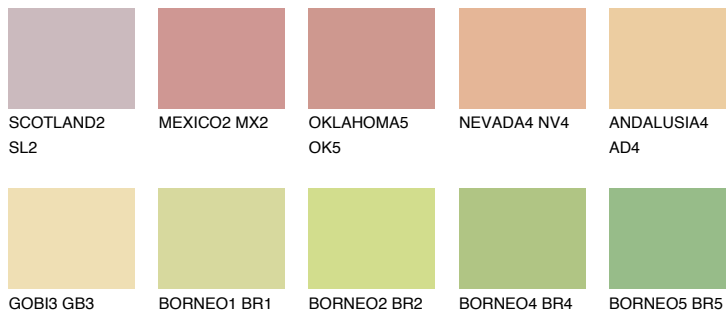

**JAMAICA3 JM3**63% **TSR** 64%**Соодветна нијанса****COLOURS OF NATURE ПАЛЕТА****ПАЛЕТА НА ИНТЕНЗИВНИ БОИ**

За повеќе информации за малтери и бои, посетете

www.ceresit.mk

Презентираните нијанси се однесуваат на малтери и бои што ги нуди Ceresit. Поради употребата на дигитални техники, презентираниите бои можеби не ги претставуваат оригиналните, па затоа не можат да се сметаат за сигурна презентација на бои. Препорачуваме да ги проверите автентичните тон карти на Ceresit.