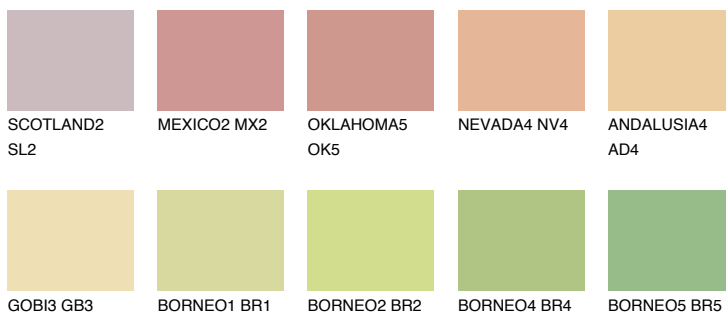

JAMAICA3 JM3

63% **TSR** 64%

Соодветна нијанса

COLOURS OF NATURE ПАЛЕТА

ПАЛЕТА НА ИНТЕНЗИВНИ БОИ

За повеќе информации за малтери и бои, посетете

www.ceresit.mk

Презентираните нијанси се однесуваат на малтери и бои што ги нуди Ceresit. Поради употребата на дигитални техники, презентираниите бои можеби не ги претставуваат оригиналните, па затоа не можат да се сметаат за сигурна презентација на бои. Препорачуваме да ги проверите автентичните тон карти на Ceresit.