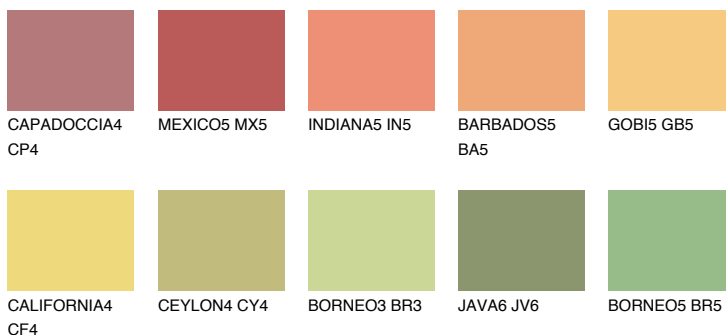

**JAMAICA4 JM4**57% **TSR** 61%

Соодветна нијанса

COLOURS OF NATURE ПАЛЕТА

ПАЛЕТА НА ИНТЕНЗИВНИ БОИ

За повеќе информации за малтери и бои, посетете

www.ceresit.mk

Презентираните нијанси се однесуваат на малтери и бои што ги нуди Ceresit. Поради употребата на дигитални техники, презентираниите бои можеби не ги претставуваат оригиналните, па затоа не можат да се сметаат за сигурна презентација на бои. Препорачуваме да ги проверите автентичните тон карти на Ceresit.