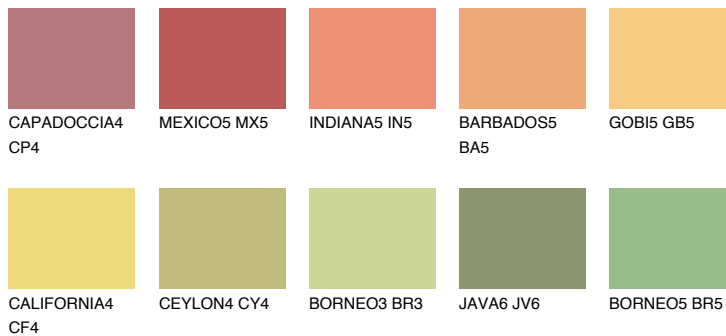

**JAMAICA4 JM4**☀ 57% **TSR** 61%**Соодветна нијанса****COLOURS OF NATURE ПАЛЕТА****ПАЛЕТА НА ИНТЕНЗИВНИ БОИ**

За повеќе информации за малтери и бои, посетете

www.ceresit.mk

Презентираните нијанси се однесуваат на малтери и бои што ги нуди Ceresit. Поради употребата на дигитални техники, презентираниите бои можеби не ги претставуваат оригиналните, па затоа не можат да се сметаат за сигурна презентација на бои. Препорачуваме да ги проверите автентичните тон карти на Ceresit.