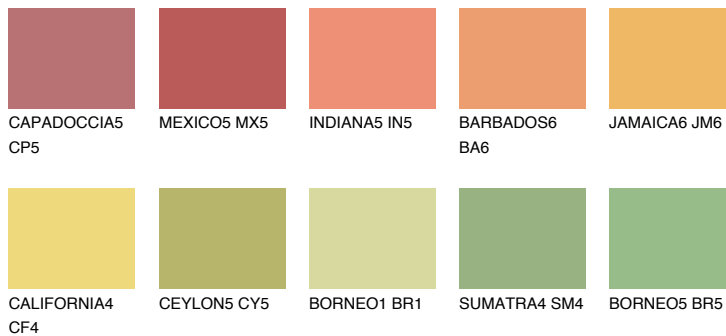

**JAMAICA5 JM5**☀ 57% **TSR** 63%**Соодветна нијанса****COLOURS OF NATURE ПАЛЕТА****ПАЛЕТА НА ИНТЕНЗИВНИ БОИ**

За повеќе информации за малтери и бои, посетете

www.ceresit.mk

Презентираните нијанси се однесуваат на малтери и бои што ги нуди Ceresit. Поради употребата на дигитални техники, презентираниите бои можеби не ги претставуваат оригиналните, па затоа не можат да се сметаат за сигурна презентација на бои. Препорачуваме да ги проверите автентичните тон карти на Ceresit.