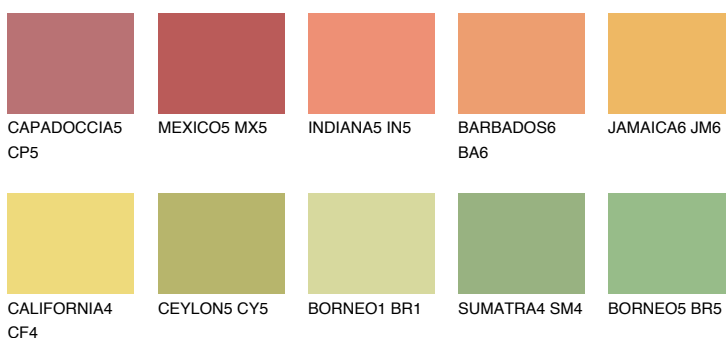

**JAMAICA5 JM5**57% **TSR** 63%**Соодветна нијанса****COLOURS OF NATURE ПАЛЕТА****ПАЛЕТА НА ИНТЕНЗИВНИ БОИ**

За повеќе информации за малтери и бои, посетете

[www.ceresit.mk](http://www.ceresit.mk)

Презентираните нијанси се однесуваат на малтери и бои што ги нуди Ceresit. Поради употребата на дигитални техники, презентираниите бои можеби не ги претставуваат оригиналните, па затоа не можат да се сметаат за сигурна презентација на бои. Препорачуваме да ги проверите автентичните тон карти на Ceresit.