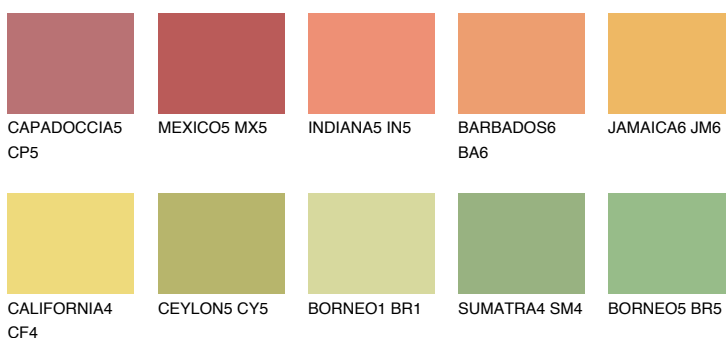

**JAMAICA5 JM5**☀ 57% **TSR** 63%**Соодветна нијанса****COLOURS OF NATURE ПАЛЕТА****ПАЛЕТА НА ИНТЕНЗИВНИ БОИ**

За повеќе информации за малтери и бои, посетете

[www.ceresit.mk](http://www.ceresit.mk)

Презентираните нијанси се однесуваат на малтери и бои што ги нуди Ceresit. Поради употребата на дигитални техники, презентираниите бои можеби не ги претставуваат оригиналните, па затоа не можат да се сметаат за сигурна презентација на бои. Препорачуваме да ги проверите автентичните тон карти на Ceresit.