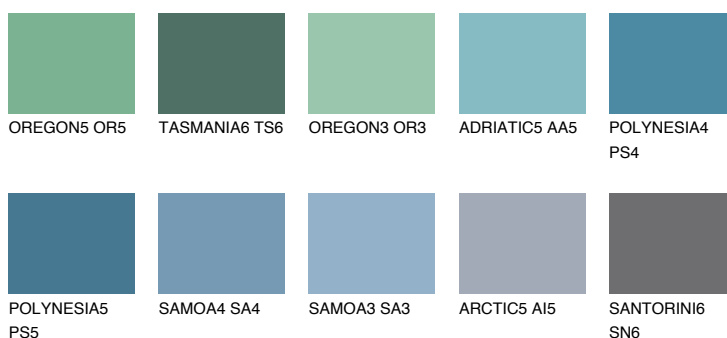

**ТАНИТІ6 ТН6**10% **TSR** 13%

## Соодветна нијанса

### COLOURS OF NATURE ПАЛЕТА