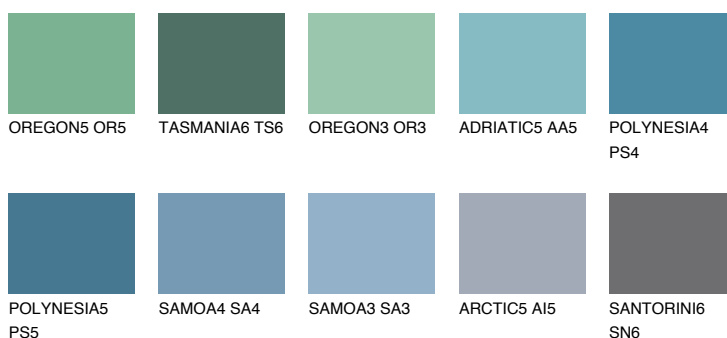

**ТАНИТІ6 ТН6**10% **TSR** 13%

Соодветна нијанса

COLOURS OF NATURE ПАЛЕТА

ПАЛЕТА НА ИНТЕНЗИВНИ БОИ

За повеќе информации за малтери и бои, посетете

www.ceresit.mk

Презентираните нијанси се однесуваат на малтери и бои што ги нуди Ceresit. Поради употребата на дигитални техники, презентираниите бои можеби не ги претставуваат оригиналните, па затоа не можат да се сметаат за сигурна презентација на бои. Препорачуваме да ги проверите автентичните тон карти на Ceresit.