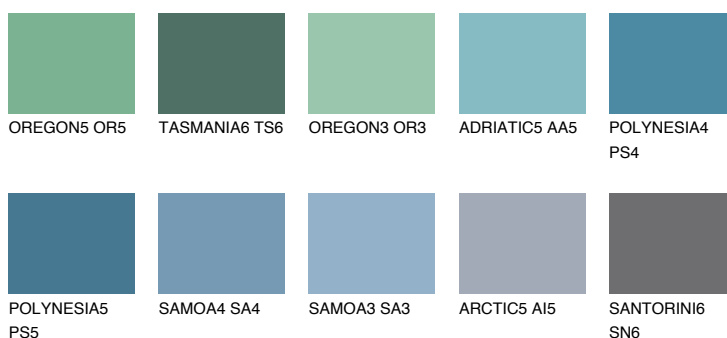

**ТАНИТІ6 ТН6**10% **TSR** 13%**Соодветна нијанса****COLOURS OF NATURE ПАЛЕТА****ПАЛЕТА НА ИНТЕНЗИВНИ БОИ**

За повеќе информации за малтери и бои, посетете

www.ceresit.mk