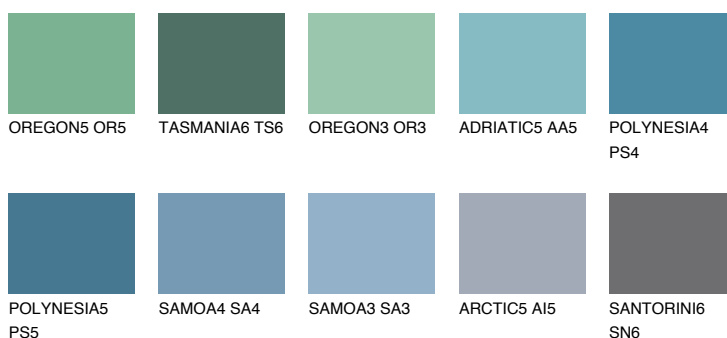

**ТАНИТІ6 ТН6**10% **TSR** 13%**Соодветна нијанса****COLOURS OF NATURE ПАЛЕТА****ПАЛЕТА НА ИНТЕНЗИВНИ БОИ**

За повеќе информации за малтери и бои, посетете

[www.ceresit.mk](http://www.ceresit.mk)

Презентираните нијанси се однесуваат на малтери и бои што ги нуди Ceresit. Поради употребата на дигитални техники, презентираниите бои можеби не ги претставуваат оригиналните, па затоа не можат да се сметаат за сигурна презентација на бои. Препорачуваме да ги проверите автентичните тон карти на Ceresit.