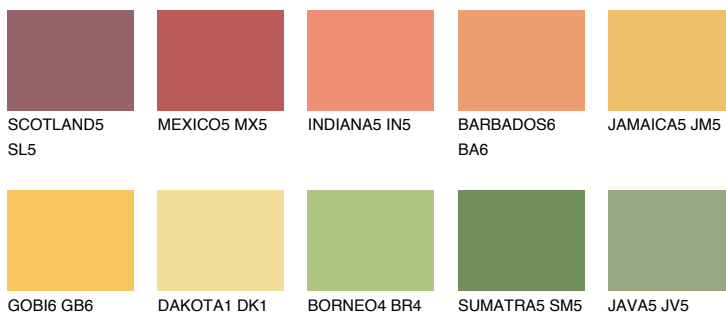

**JAMAICA6 JM6**54% **TSR** 61%**Соодветна нијанса****COLOURS OF NATURE ПАЛЕТА****ПАЛЕТА НА ИНТЕНЗИВНИ БОИ**

За повеќе информации за малтери и бои, посетете

www.ceresit.mk