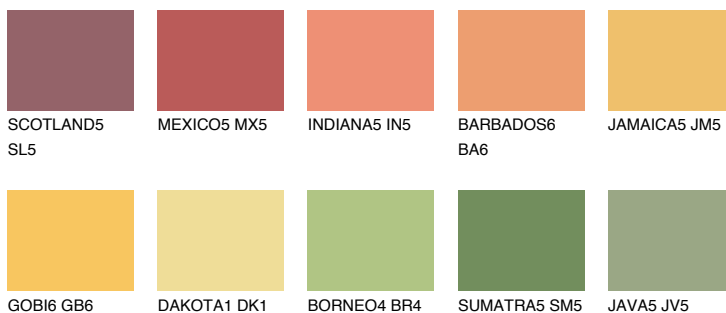

**JAMAICA6 JM6**54% **TSR** 61%**Соодветна нијанса****COLOURS OF NATURE ПАЛЕТА****ПАЛЕТА НА ИНТЕНЗИВНИ БОИ**

За повеќе информации за малтери и бои, посетете

[www.ceresit.mk](http://www.ceresit.mk)

Презентираните нијанси се однесуваат на малтери и бои што ги нуди Ceresit. Поради употребата на дигитални техники, презентираниите бои можеби не ги претставуваат оригиналните, па затоа не можат да се сметаат за сигурна презентација на бои. Препорачуваме да ги проверите автентичните тон карти на Ceresit.