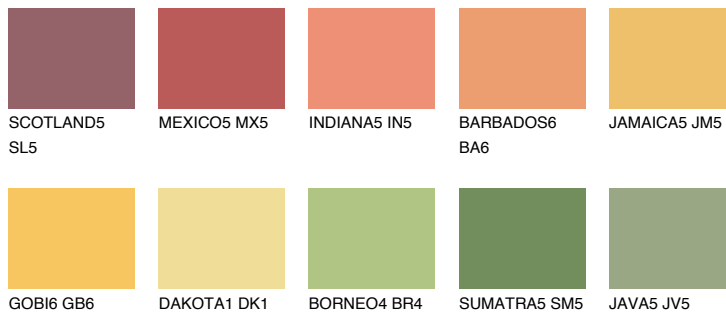

**JAMAICA6 JM6**54% **TSR** 61%**Соодветна нијанса****COLOURS OF NATURE ПАЛЕТА****ПАЛЕТА НА ИНТЕНЗИВНИ БОИ**

За повеќе информации за малтери и бои, посетете

www.ceresit.mk

Презентираните нијанси се однесуваат на малтери и бои што ги нуди Ceresit. Поради употребата на дигитални техники, презентираниите бои можеби не ги претставуваат оригиналните, па затоа не можат да се сметаат за сигурна презентација на бои. Препорачуваме да ги проверите автентичните тон карти на Ceresit.