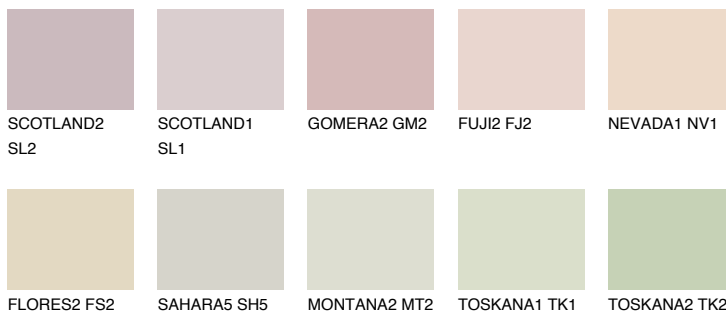

MADAGASCAR1

MG1 74% **TSR 69%**

Соодветна нијанса

COLOURS OF NATURE ПАЛЕТА

ПАЛЕТА НА ИНТЕНЗИВНИ БОИ

За повеќе информации за малтери и бои, посетете

www.ceresit.mk

Презентираните нијанси се однесуваат на малтери и бои што ги нуди Ceresit. Поради употребата на дигитални техники, презентираниите бои можеби не ги претставуваат оригиналните, па затоа не можат да се сметаат за сигурна презентација на бои. Препорачуваме да ги проверите автентичните тон карти на Ceresit.