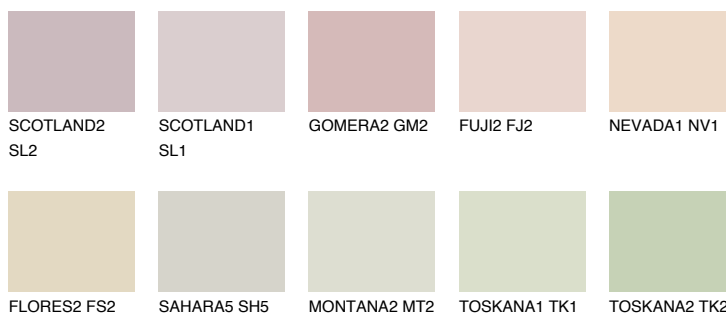

MADAGASCAR1

MG1 74% **TSR 69%**

Соодветна нијанса

COLOURS OF NATURE ПАЛЕТА

ПАЛЕТА НА ИНТЕНЗИВНИ БОИ

За повеќе информации за малтери и бои, посетете

www.ceresit.mk

Презентираните нијанси се однесуваат на малтери и бои што ги нуди Ceresit. Поради употребата на дигитални техники, презентираниите бои можеби не ги претставуваат оригиналните, па затоа не можат да се сметаат за сигурна презентација на бои. Препорачуваме да ги проверите автентичните тон карти на Ceresit.