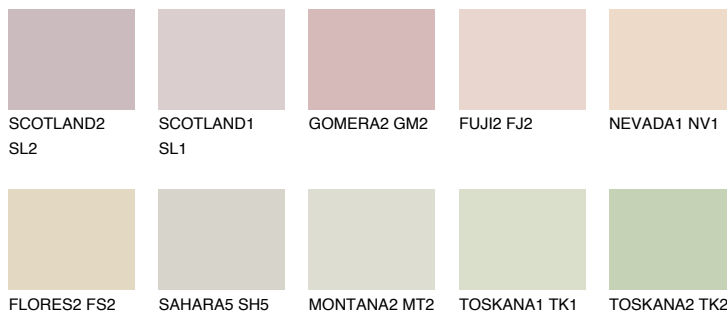

**MADAGASCAR1**

**MG1** 74% **TSR 69%**

## Соодветна нијанса

### COLOURS OF NATURE ПАЛЕТА