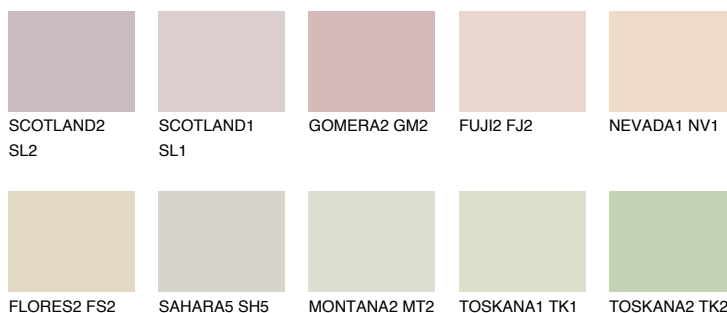

MADAGASCAR1

MG1 74% **TSR 69%**

Соодветна нијанса

COLOURS OF NATURE ПАЛЕТА

ПАЛЕТА НА ИНТЕНЗИВНИ БОИ

За повеќе информации за малтери и бои, посетете

www.ceresit.mk

Презентираните нијанси се однесуваат на малтери и бои што ги нуди Ceresit. Поради употребата на дигитални техники, презентираниите бои можеби не ги претставуваат оригиналните, па затоа не можат да се сметаат за сигурна презентација на бои. Препорачуваме да ги проверите автентичните тон карти на Ceresit.