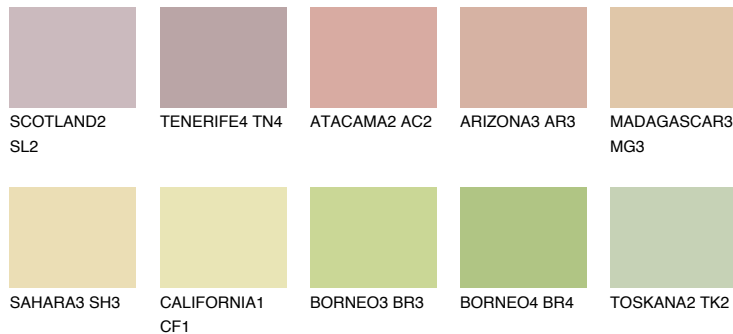

**MADAGASCAR2**

**MG2** 63% **TSR 63%**

## Соодветна нијанса

### COLOURS OF NATURE ПАЛЕТА