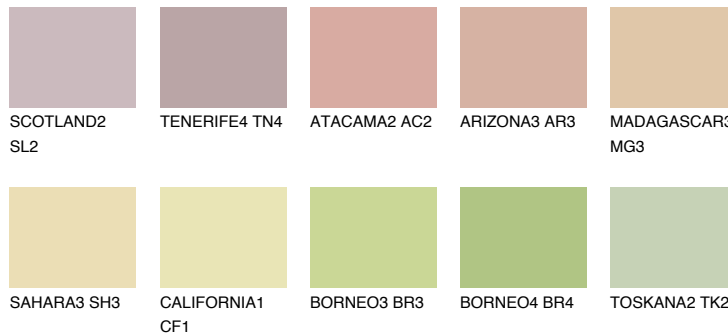

MADAGASCAR2

MG2 TSR 63%

Соодветна нијанса

COLOURS OF NATURE ПАЛЕТА

ПАЛЕТА НА ИНТЕНЗИВНИ БОИ

За повеќе информации за малтери и бои, посетете

www.ceresit.mk

Презентираните нијанси се однесуваат на малтери и бои што ги нуди Ceresit. Поради употребата на дигитални техники, презентираниите бои можеби не ги претставуваат оригиналните, па затоа не можат да се сметаат за сигурна презентација на бои. Препорачуваме да ги проверите автентичните тон карти на Ceresit.