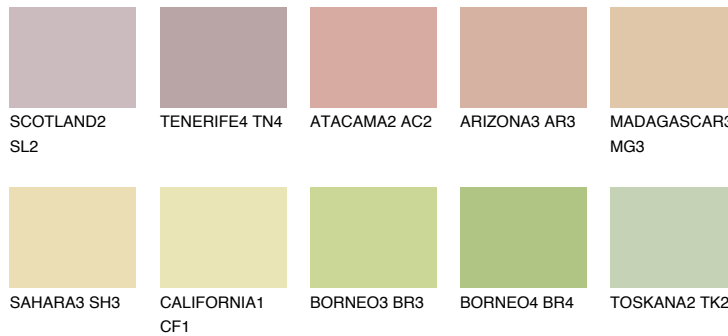

MADAGASCAR2

MG2 63% **TSR 63%**

Соодветна нијанса

COLOURS OF NATURE ПАЛЕТА

ПАЛЕТА НА ИНТЕНЗИВНИ БОИ

За повеќе информации за малтери и бои, посетете

www.ceresit.mk

Презентираните нијанси се однесуваат на малтери и бои што ги нуди Ceresit. Поради употребата на дигитални техники, презентираниите бои можеби не ги претставуваат оригиналните, па затоа не можат да се сметаат за сигурна презентација на бои. Препорачуваме да ги проверите автентичните тон карти на Ceresit.