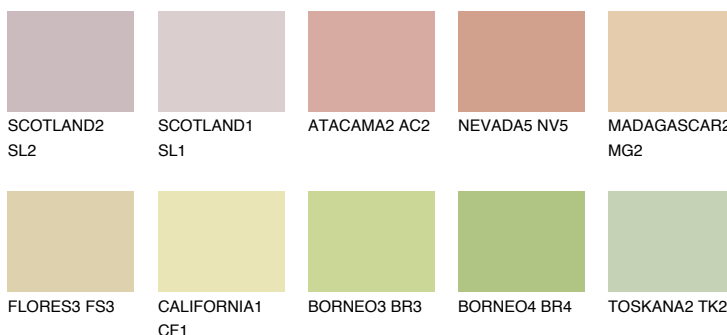

MADAGASCAR3

MG3 59% TSR 59%

Соодветна нијанса

COLOURS OF NATURE ПАЛЕТА

ПАЛЕТА НА ИНТЕНЗИВНИ БОИ

За повеќе информации за малтери и бои, посетете

www.ceresit.mk

Презентираните нијанси се однесуваат на малтери и бои што ги нуди Ceresit. Поради употребата на дигитални техники, презентираниите бои можеби не ги претставуваат оригиналните, па затоа не можат да се сметаат за сигурна презентација на бои. Препорачуваме да ги проверите автентичните тон карти на Ceresit.