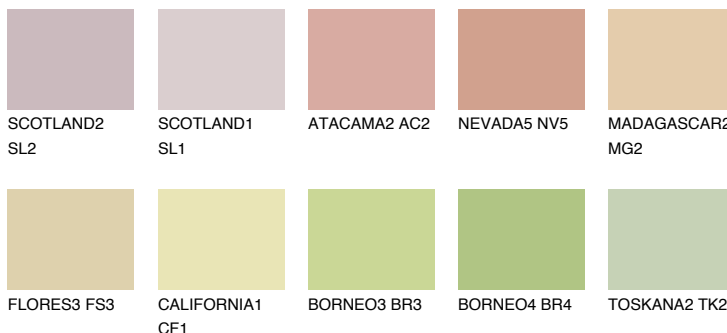

MADAGASCAR3

MG3 TSR 59%

Соодветна нијанса

COLOURS OF NATURE ПАЛЕТА

ПАЛЕТА НА ИНТЕНЗИВНИ БОИ

За повеќе информации за малтери и бои, посетете

www.ceresit.mk

Презентираните нијанси се однесуваат на малтери и бои што ги нуди Ceresit. Поради употребата на дигитални техники, презентираниите бои можеби не ги претставуваат оригиналните, па затоа не можат да се сметаат за сигурна презентација на бои. Препорачуваме да ги проверите автентичните тон карти на Ceresit.