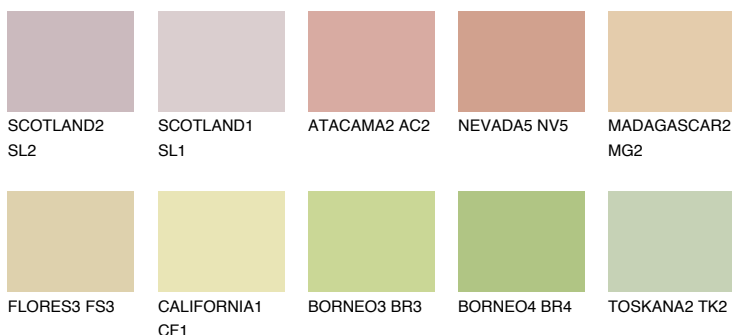

MADAGASCAR3

MG3 59% **TSR 59%**

Соодветна нијанса

COLOURS OF NATURE ПАЛЕТА

ПАЛЕТА НА ИНТЕНЗИВНИ БОИ

За повеќе информации за малтери и бои, посетете

www.ceresit.mk

Презентираните нијанси се однесуваат на малтери и бои што ги нуди Ceresit. Поради употребата на дигитални техники, презентираниите бои можеби не ги претставуваат оригиналните, па затоа не можат да се сметаат за сигурна презентација на бои. Препорачуваме да ги проверите автентичните тон карти на Ceresit.