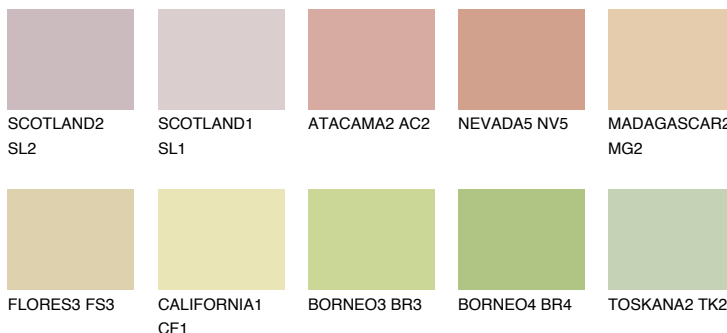

MADAGASCAR3

MG3 59% **TSR 59%**

Соодветна нијанса

COLOURS OF NATURE ПАЛЕТА

ПАЛЕТА НА ИНТЕНЗИВНИ БОИ

За повеќе информации за малтери и бои, посетете

www.ceresit.mk

Презентираните нијанси се однесуваат на малтери и бои што ги нуди Ceresit. Поради употребата на дигитални техники, презентираниите бои можеби не ги претставуваат оригиналните, па затоа не можат да се сметаат за сигурна презентација на бои. Препорачуваме да ги проверите автентичните тон карти на Ceresit.